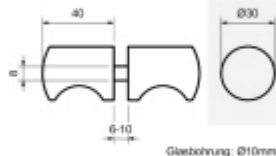

Úchytka na skleněné dveře, černá / chrom Černá matná

ID produktu: 23757

Úchytka pro skleněné dveře sprchového koutu

Mosaz povrchovou úpravou leštěný chrom nebo černá matná

Dodávka včetně podložek EPDM

Vaše cena bez DPH