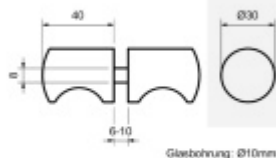

## Úchytka na skleněné dveře, černá / chrom Černá matná

ID produktu: 23757

Úchytka pro skleněné dveře sprchového koutu

Mosaz povrchovou úpravou leštěný chrom nebo černá matná

Dodávka včetně podložek EPDM

**Vaše cena bez DPH**