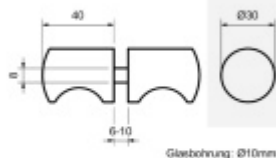

Úchytka na skleněné dveře, černá / chrom Chrom leštěný

ID produktu: 23758

Úchytka pro skleněné dveře sprchového koutu

Mosaz povrchovou úpravou leštěný chrom nebo černá matná

Dodávka včetně podložek EPDM

Vaše cena bez DPH