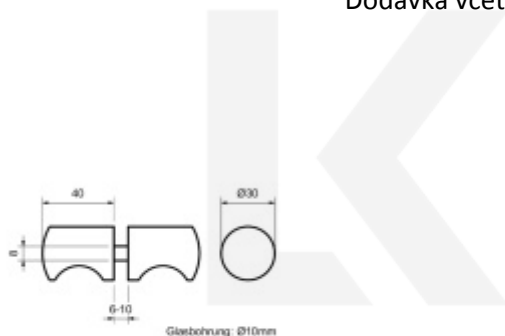

Úchytka na skleněné dveře, černá / chrom Chrom leštěný

ID produktu: 23758

Úchytka pro skleněné dveře sprchového koutu

Mosaz povrchovou úpravou leštěný chrom nebo černá matná

Dodávka včetně podložek EPDM

Vaše cena bez DPH