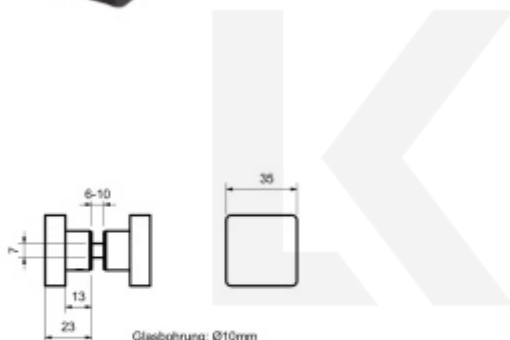

## Úchytka na skleněné dveře hranatá, černá / chrom

Úchytka pro skleněné dveře sprchového koutu

Mosaz povrchovou úpravou leštěný chrom nebo černá matná

Dodávka včetně podložek EPDM