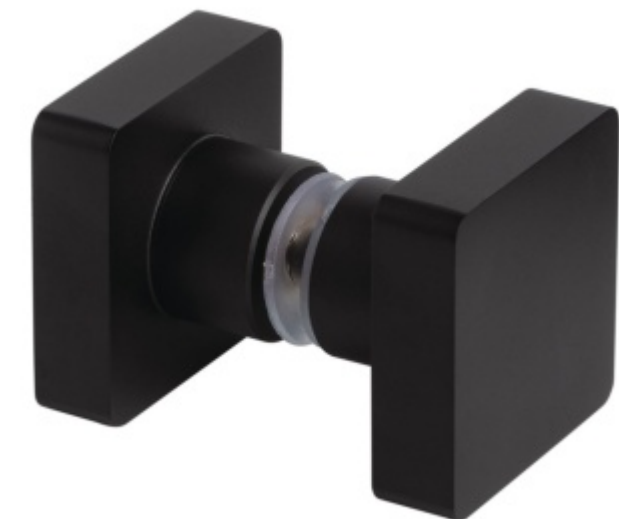

## Úchytka na skleněné dveře hranatá, černá / chrom

Úchytka pro skleněné dveře sprchového koutu

Mosaz povrchovou úpravou leštěný chrom nebo černá matná

Dodávka včetně podložek EPDM

### Chrom leštěný

[Úchytka na skleněné dveře hranatá, černá / chrom  
Chrom leštěný](#)

DETAIL

5 pracovních dní **428 Kč bez DPH**  
517,88 Kč s DPH