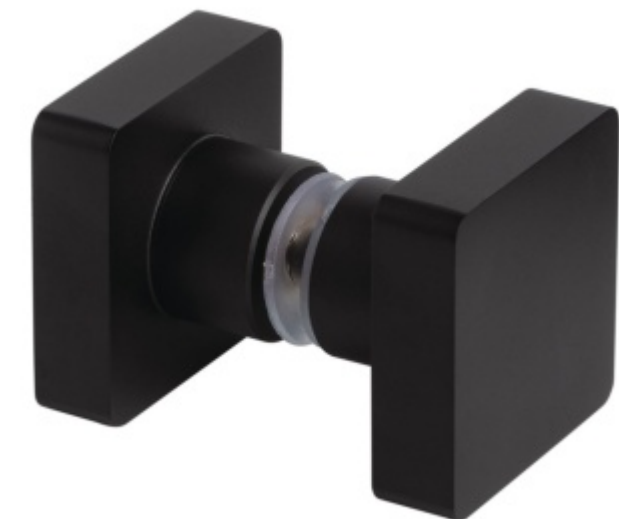

Úchytka na skleněné dveře hranatá, černá / chrom

Úchytka pro skleněné dveře sprchového koutu

Mosaz povrchovou úpravou leštěný chrom nebo černá matná

Dodávka včetně podložek EPDM

Chrom leštěný

[Úchytka na skleněné dveře hranatá, černá / chrom
Chrom leštěný](#)

DETAIL

5 pracovních dní **428 Kč bez DPH**
517,88 Kč s DPH

Černá matná

[Úchytka na skleněné dveře hranatá, černá / chrom
Černá matná](#)

DETAIL

5 pracovních dní **507 Kč bez DPH**
613,47 Kč s DPH