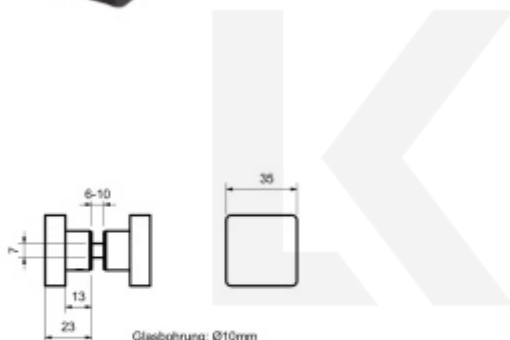

Produktový list

platný k 9. 6. 2026

luxusnikovani.cz
DELIVERED BY EFB

Úchytka na skleněné dveře hranatá, černá / chrom

Úchytka pro skleněné dveře sprchového koutu

Mosaz povrchovou úpravou leštěný chrom nebo černá matná

Dodávka včetně podložek EPDM

Chrom leštěný

[Úchytka na skleněné dveře hranatá, černá / chrom
Chrom leštěný](#)

DETAIL

5 pracovních dní **428 Kč bez DPH**
517,88 Kč s DPH

Černá matná

[Úchytka na skleněné dveře hranatá, černá / chrom
Černá matná](#)

DETAIL

5 pracovních dní **507 Kč bez DPH**
613,47 Kč s DPH