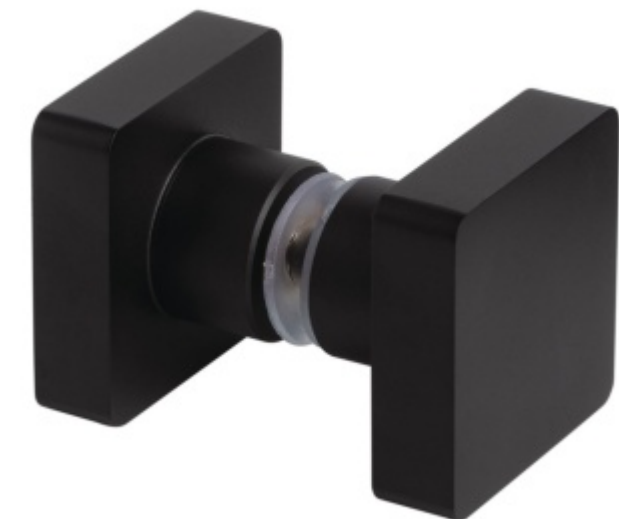

## Úchytka na skleněné dveře hranatá, černá / chrom

Úchytka pro skleněné dveře sprchového koutu

Mosaz povrchovou úpravou leštěný chrom nebo černá matná

Dodávka včetně podložek EPDM

### Chrom leštěný

[Úchytka na skleněné dveře hranatá, černá / chrom](#)  
[Chrom leštěný](#)

DETAIL

5 pracovních dní **17,47 € bez DPH**  
21,14 € s DPH