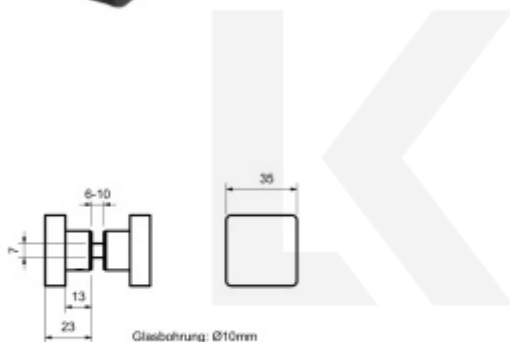

## Úchytka na skleněné dveře hranatá, černá / chrom

Úchytka pro skleněné dveře sprchového koutu

Mosaz povrchovou úpravou leštěný chrom nebo černá matná

Dodávka včetně podložek EPDM