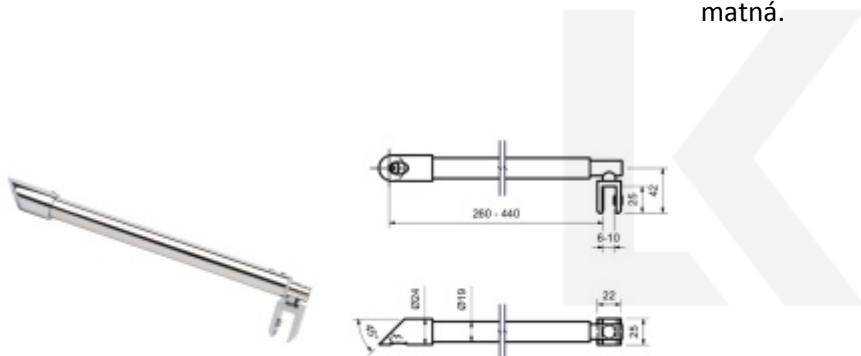

Produktový list

platný k 30. 4. 2026

luxusnikovani.cz
DELIVERED BY EFB

Stabilizační tyč kulatá černá / chrom

Stabilizační tyč, zeď / sklo.

Upevnění ke zdi 45°

Délka tyče 250 - 440 mm. Můžete zkrátit dle potřeby.

Materiál: mosaz s povrchem leštěný chrom nebo černá matná.

Chrom lesklý

[Stabilizační tyč kulatá černá / chrom](#)
[Chrom lesklý](#)

DETAIL

Termín bude prověřen u dodavatele

957 Kč bez DPH
1 157,97 Kč s DPH