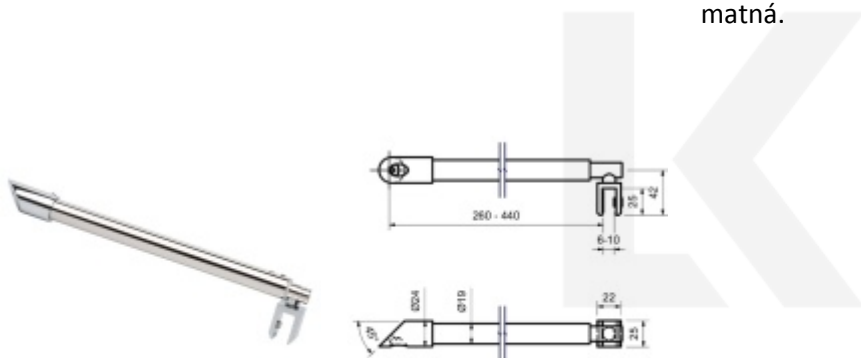

## Stabilizační tyč kulatá černá / chrom

Stabilizační tyč, zeď / sklo.

Upevnění ke zdi 45°

Délka tyče 250 - 440 mm. Můžete zkrátit dle potřeby.

Materiál: mosaz s povrchem leštěný chrom nebo černá matná.