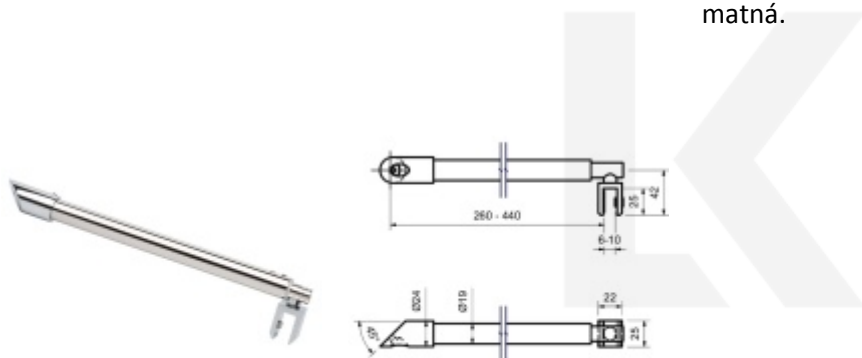

Produktový list

platný k 28. 4. 2026

luxusnikovani.cz
DELIVERED BY EFB

Stabilizační tyč kulatá černá / chrom

Stabilizační tyč, zeď / sklo.

Upevnění ke zdi 45°

Délka tyče 250 - 440 mm. Můžete zkrátit dle potřeby.

Materiál: mosaz s povrchem leštěný chrom nebo černá matná.

Chrom lesklý

[Stabilizační tyč kulatá černá / chrom](#)
[Chrom lesklý](#)

DETAIL

Termín bude prověřen u dodavatele **39,06 € bez DPH**
47,26 € s DPH