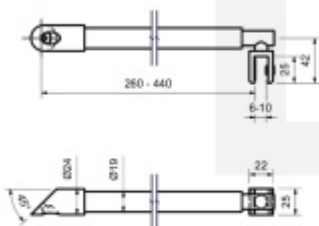

## Stabilizační tyč kulatá černá / chrom Černá matná

ID produktu: 23763

Stabilizační tyč, zeď / sklo.

Upevnění ke zdi 45°

Délka tyče 250 - 440 mm. Můžete zkrátit dle potřeby.

Materiál: mosaz s povrchem leštěný chrom nebo černá matná.