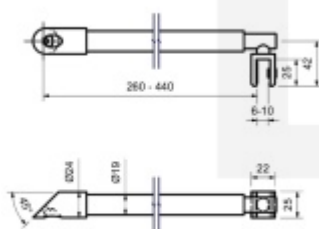

Vaše cena bez DPH

47,31 €

Vaše cena s DPH

57,24 €

Zobrazit produkt