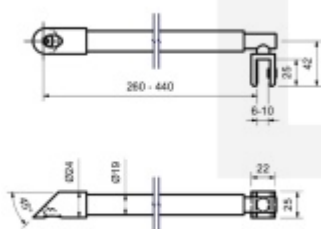

### Stabilizační tyč kulatá černá / chrom Chrom lesklý

ID produktu: 23764

Stabilizační tyč, zeď / sklo.

Upevnění ke zdi 45°

Délka tyče 250 - 440 mm. Můžete zkrátit dle potřeby.

Materiál: mosaz s povrchem leštěný chrom nebo černá matná.