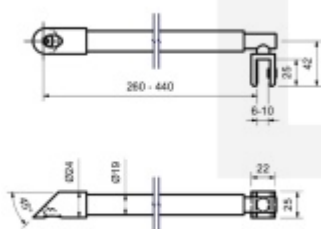

Vaše cena bez DPH

39,06 €

Vaše cena s DPH

47,26 €

[Zobrazit produkt](#)