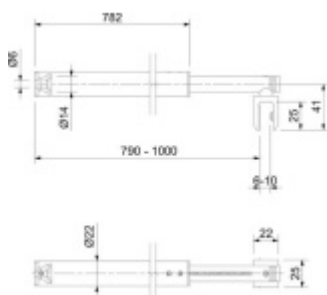

## Stabilizační tyč kulatá černá, zeď/sklo

ID produktu: 23765

Stabilizační tyč, zeď / sklo.

Upevnění ke zdi 90°

Délka tyče 790 - 1000 mm. Můžete zkrátit dle potřeby.

Materiál: mosaz s povrchem černá matná.