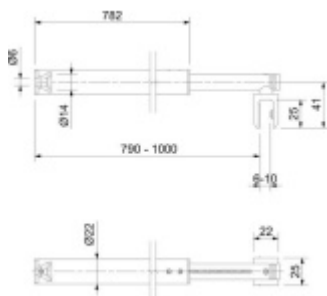

Produktový list

platný k 27. 5. 2026

luxusnikovani.cz
DELIVERED BY EFB

Stabilizační tyč kulatá černá, zeď/sklo

ID produktu: 23765

Stabilizační tyč, zeď / sklo.

Upevnění ke zdi 90°

Délka tyče 790 - 1000 mm. Můžete zkrátit dle potřeby.

Materiál: mosaz s povrchem černá matná.

Vaše cena bez DPH

2 338 Kč

Vaše cena s DPH

2 828,98 Kč

Zobrazit produkt