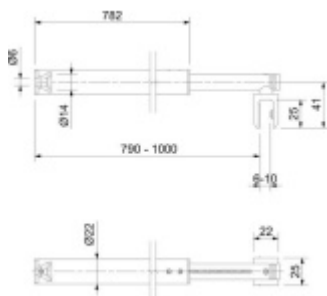

Stabilizační tyč kulatá černá, zeď/sklo

ID produktu: 23765

Stabilizační tyč, zeď / sklo.

Upevnění ke zdi 90°

Délka tyče 790 - 1000 mm. Můžete zkrátit dle potřeby.

Materiál: mosaz s povrchem černá matná.

Vaše cena bez DPH