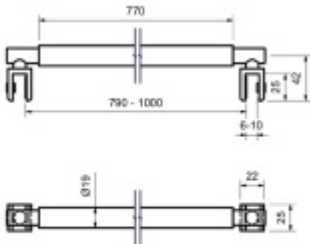

## Stabilizační tyč kulatá černá, sklo/sklo

ID produktu: 23766

Stabilizační tyč, zeď / sklo.

Upevnění ke sklu 90°

Délka tyče 790 - 1000 mm. Můžete zkrátit dle potřeby.

Materiál: mosaz s povrchem černá matná.