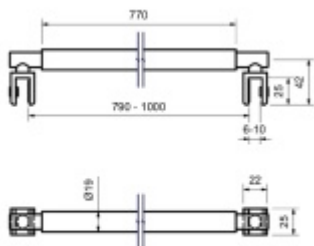

## Stabilizační tyč kulatá černá, sklo/sklo

ID produktu: 23766

Stabilizační tyč, zeď / sklo.

Upevnění ke sklu 90°

Délka tyče 790 - 1000 mm. Můžete zkrátit dle potřeby.

Materiál: mosaz s povrchem černá matná.