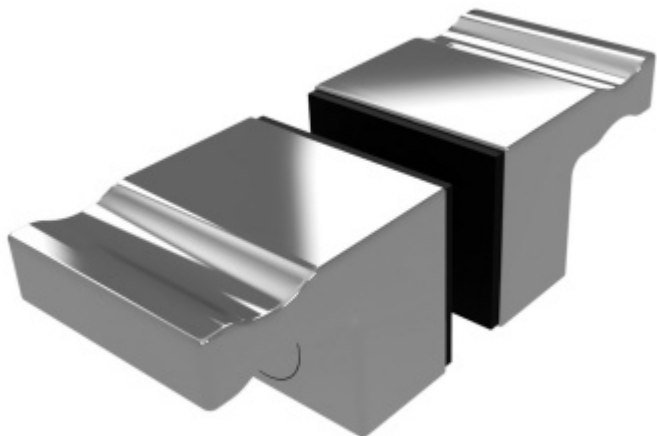

Úchytka na skleněné dveře, hranatá, hliník leštěný

ID produktu: 23769

Úchytka pro skleněné dveře sprchového koutu 30x25 mm

Hliník s povrchovou úpravou leštěný chrom

Vrtání do skla průměr 12 mm

Vhodné pro sklo 8-10 mm.