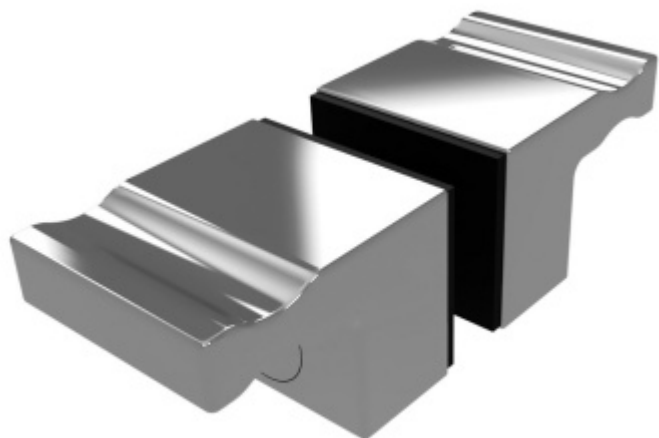

Úchytka na skleněné dveře, hranatá, hliník leštěný

ID produktu: 23769

Úchytka pro skleněné dveře sprchového koutu 30x25 mm

Hliník s povrchovou úpravou leštěný chrom

Vrtání do skla průměr 12 mm

Vhodné pro sklo 8-10 mm.