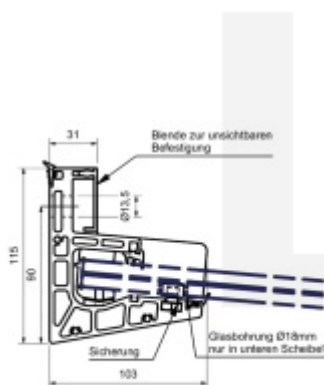

Šířka skla max 3000 mm.

Hloubka 800 - 1100 mm dle typu použitého skla.

Hliník EN AW 6063 T66 eloxovaný (povrch nerez vzhled)

Vrtání pouze do spodní vrstvy skla z jedné strany.

Vysoká bezpečnost s možností zatížení až 4kN/m²

Uvedená cena je za kompletní sadu pro upevnění 1 ks skla.
Cena neobsahuje sklo.

17,52 mm

[MOTIVO - skryté upevnění pro skleněnou stříšku
17,52 mm, 2000 mm](#)

DETAIL

Termín bude prověřen u dodavatele **19 500 Kč bez DPH**
23 595 Kč s DPH