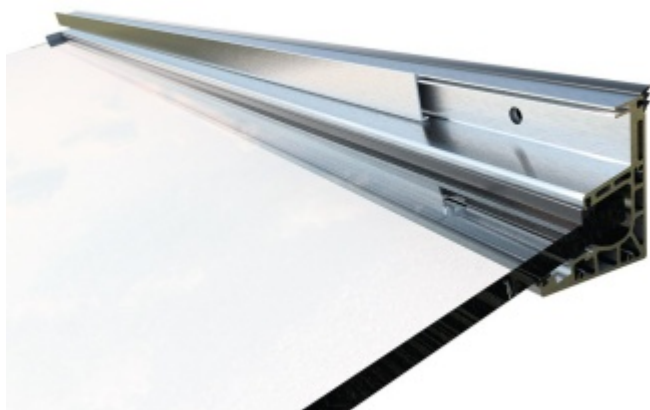

Šířka skla max 3000 mm.

Hloubka 800 - 1100 mm dle typu použitého skla.

Hliník EN AW 6063 T66 eloxovaný (povrch nerez vzhled)

Vrtání pouze do spodní vrstvy skla z jedné strany.

Vysoká bezpečnost s možností zatížení až 4kN/m²

Uvedená cena je za kompletní sadu pro upevnění 1 ks skla.
Cena neobsahuje sklo.

17,52 mm

[MOTIVO - skryté upevnění pro skleněnou stříšku
17,52 mm, 2000 mm](#)

DETAIL

Termín bude prověřen u dodavatele **19 500 Kč bez DPH**
23 595 Kč s DPH