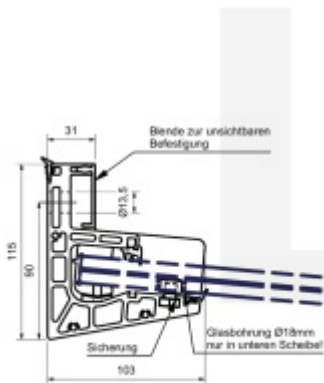

Šířka skla max 3000 mm.

Hloubka 800 - 1100 mm dle typu použitého skla.

Hliník EN AW 6063 T66 eloxovaný (povrch nerez vzhled)

Vrtání pouze do spodní vrstvy skla z jedné strany.

Vysoká bezpečnost s možností zatížení až 4kN/m²

Uvedená cena je za kompletní sadu pro upevnění 1 ks skla.
Cena neobsahuje sklo.

17,52 mm

[MOTIVO - skryté upevnění pro skleněnou stříšku 17,52 mm, 2000 mm](#)

DETAIL

Termín bude prověřen u dodavatele **795,92 € bez DPH**
963,06 € s DPH