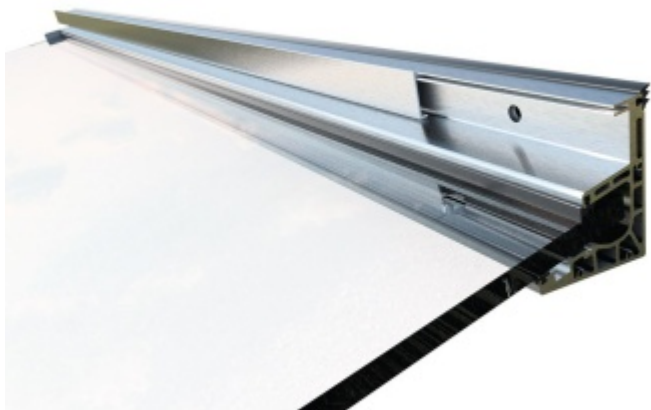

Produktový list

platný k 10. 6. 2026

luxusnikovani.cz
DELIVERED BY EFB

MOTIVO - skryté upevnění pro skleněnou stříšku

Hliníkový držák MOTIVO pro skleněnou stříšku se skrytým uchycením.

Pro vrstvené sklo PVB nebo SentryGlass s tloušťkou 17,52 a 21,52 mm

Šířka skla max 3000 mm.

Hloubka 800 - 1100 mm dle typu použitého skla.

Hliník EN AW 6063 T66 eloxovaný (povrch nerez vzhled)

Vrtání pouze do spodní vrstvy skla z jedné strany.

Vysoká bezpečnost s možností zatížení až 4kN/m²

Uvedená cena je za kompletní sadu pro upevnění 1 ks skla.
Cena neobsahuje sklo.

17,52 mm

[MOTIVO - skryté upevnění pro skleněnou stříšku 17,52 mm, 2000 mm](#)

DETAIL

Termín bude prověřen u dodavatele **795,92 € bez DPH**
963,06 € s DPH