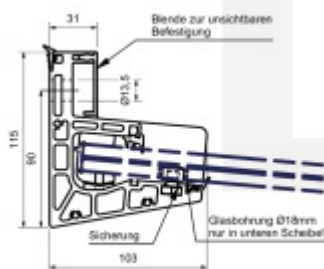

Vaše cena bez DPH

29 250 Kč

Vaše cena s DPH

35 392,5 Kč

Zobrazit produkt