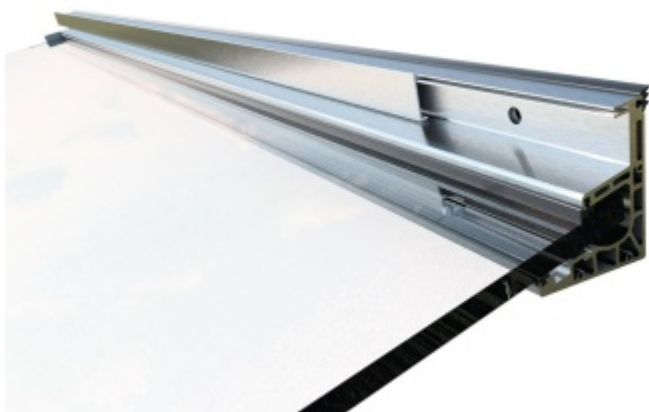

Produktový list

platný k 5. 6. 2026

luxusnikovani.cz
DELIVERED BY EFB

MOTIVO - skryté upevnění pro skleněnou stříšku 21,52 mm, 3000 mm

ID produktu: 23771

Hliníkový držák MOTIVO pro skleněnou stříšku se skrytým uchycením.

Pro vrstvené sklo PVB nebo SentryGlass s tloušťkou 17,52 a 21,52 mm

Šířka skla max 3000 mm.

Hloubka 800 - 1100 mm dle typu použitého skla.

Hliník EN AW 6063 T66 eloxovaný (povrch nerez vzhled)

Vrtání pouze do spodní vrstvy skla z jedné strany.

Vysoká bezpečnost s možností zatížení až 4 kN/m^2

Uvedená cena je za kompletní sadu pro upevnění 1 ks skla.
Cena neobsahuje sklo.

Vaše cena bez DPH

29 250 Kč

Vaše cena s DPH

35 392,5 Kč

Zobrazit produkt