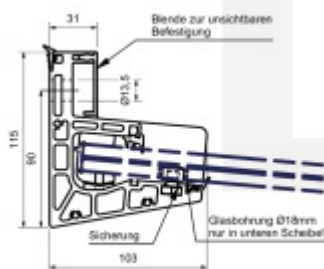

Vaše cena bez DPH

19 500 Kč

Vaše cena s DPH

23 595 Kč

Zobrazit produkt