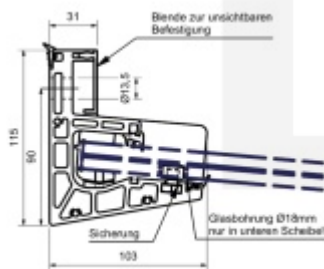

Vaše cena bez DPH

795,92 €

Vaše cena s DPH

963,06 €

Zobrazit produkt