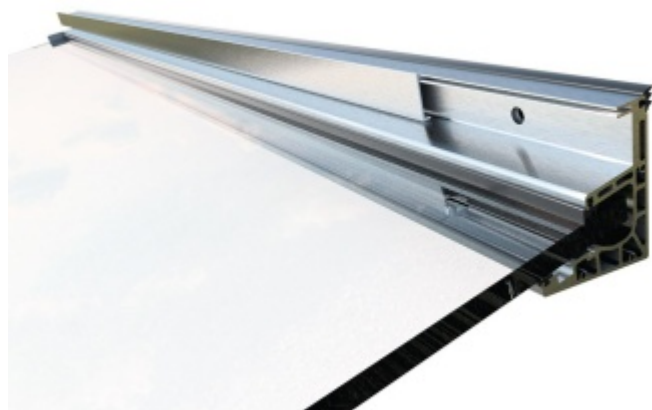

Produktový list

platný k 27. 4. 2026

luxusnikovani.cz
DELIVERED BY EFB

MOTIVO - skryté upevnění pro skleněnou stříšku 17,52 mm, 2000 mm

ID produktu: 23774

Hliníkový držák MOTIVO pro skleněnou stříšku se skrytým uchycením.

Pro vrstvené sklo PVB nebo SentryGlass s tloušťkou 17,52 a 21,52 mm

Šířka skla max 3000 mm.

Hloubka 800 - 1100 mm dle typu použitého skla.

Hliník EN AW 6063 T66 eloxovaný (povrch nerez vzhled)

Vrtání pouze do spodní vrstvy skla z jedné strany.

Vysoká bezpečnost s možností zatížení až 4 kN/m^2

Uvedená cena je za kompletní sadu pro upevnění 1 ks skla.
Cena neobsahuje sklo.

Vaše cena bez DPH

19 500 Kč

Vaše cena s DPH

23 595 Kč

Zobrazit produkt