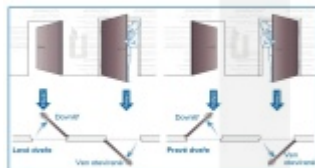

Panikové kování - zámek + kování, elektronická kontrola přístupu

Kompletní sada kování pro panikové dveře s bezdrátovým elektronickým zámekem na baterii.

Univerzální řešení pro případy, kdy je potřeba instalovat do dveří panikový zámek s elektronickou kontrolou vstupu. Z vnitřní strany dveří lze dveře otevřít pouhým stiskem kliky. Vnější strana dveří je kontrolována elektronicky.

Zámek je v provozu na baterii. Není potřeba nijak upravovat dveře a zárubeň kvůli instalaci kabeláže. Zámek se instaluje přímo do dveří bez speciální přípravy a bezdrátově komunikuje s řídicí jednotkou I/O.

Hlavní přednosti bateriového zámku a panikové sady

- Nepotřebujete kabeláž k zámku
- Není vyžadována průchodka v zárubni
- Rychlá výměna za klasický mechanický zámek
- Zámek okamžitě v provozu po zabudování do dveří
- Vhodné pro rekonstrukce starých dveří
- Jednoduchá a rychlá integrace do stávajících přístupových systémů
- Ovládání dveří bez omezení
- Zámek s I/O modulem je kompatibilní se všemi druhy ovládání
- Zámek i kování jsou dle EN 179
- Zámek je samozamykací
- V nouzovém stavu lze zámek otevřít klíčem

Nepotřebujete žádnou instalaci kabeláže a průchodky mezi dveřním křídlem a zárubní.

Řídicí jednotku I/O lze připojit k jakémukoliv zařízení (bez ohledu na výrobce), které bude ovládat otevření zámku (spínač, intercom, čtečka karet nebo otisků prstů)

Sada obsahuje tyto komponenty:

- [Bateriový panikový zámek Ülock](#)
- [Komunikační modul I/O](#)
- [Paniková klika Südmetall TopSpeed](#)