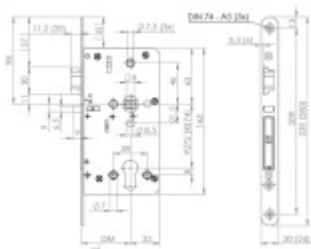

Sada obsahuje tyto komponenty:

- [Bateriový panikový zámek Ülock](#)
- [Komunikační modul I/O](#)
- [Paniková klika Südmetall TopSpeed](#)

- Dělený čtyřhran

Zámek může mít rozteč 72 mm / 90 mm / 92 mm

Čelo zámku : 20 x 235 mm nebo 24 x 235 mm