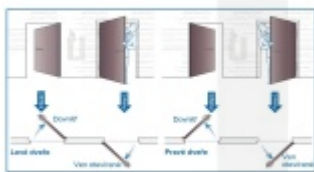

Panikové kování - zámek + kování, elektronická kontrola přístupu Pravé dovnitř otevírané, Premium

ID produktu: 23778

Kompletní sada kování pro panikové dveře s bezdrátovým elektronickým zámekem na baterii.

Univerzální řešení pro případy, kdy je potřeba instalovat do dveří panikový zámek s elektronickou kontrolou vstupu. Z vnitřní strany dveří lze dveře otevřít pouhým stiskem kliky. Vnější strana dveří je kontrolována elektronicky.

Zámek je v provozu na baterii. Není potřeba nijak upravovat dveře a zárubeň kvůli instalaci kabeláže. Zámek se instaluje přímo do dveří bez speciální přípravy a bezdrátově komunikuje s řídicí jednotkou I/O.

Hlavní přednosti bateriového zámku a panikové sady

- Nepotřebujete kabeláž k zámku
- Není vyžadována průchodka v zárubni
- Rychlá výměna za klasický mechanický zámek
- Zámek okamžitě v provozu po zabudování do dveří
- Vhodné pro rekonstrukce starých dveří
- Jednoduchá a rychlá integrace do stávajících přístupových systémů
- Ovládání dveří bez omezení
- Zámek s I/O modulem je kompatibilní se všemi druhy ovládání
- Zámek i kování jsou dle EN 179
- Zámek je samozamykací
- V nouzovém stavu lze zámek otevřít klíčem

Nepotřebujete žádnou instalaci kabeláže a průchodky mezi dveřním křídlem a zárubní.

Řídicí jednotku I/O lze připojit k jakémukoliv zařízení (bez ohledu na výrobce), které bude ovládat otevření zámku (spínač, intercom, čtečka karet nebo otisků prstů)

Sada obsahuje tyto komponenty: