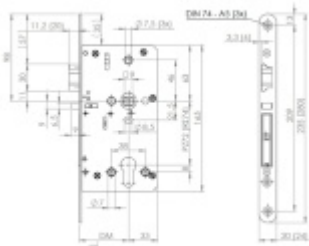

Panikové kování - zámek + kování, elektronická kontrola přístupu Pravé dovnitř otevírané, Comfort

ID produktu: 23779

Kompletní sada kování pro panikové dveře s bezdrátovým elektronickým zámekem na baterii.

Univerzální řešení pro případy, kdy je potřeba instalovat do dveří panikový zámek s elektronickou kontrolou vstupu. Z vnitřní strany dveří lze dveře otevřít pouhým stiskem kliky. Vnější strana dveří je kontrolována elektronicky.

Zámek je v provozu na baterii. Není potřeba nijak upravovat dveře a zárubeň kvůli instalaci kabeláže. Zámek se instaluje přímo do dveří bez speciální přípravy a bezdrátově komunikuje s řídicí jednotkou I/O.

Hlavní přednosti bateriového zámku a panikové sady

- Nepotřebujete kabeláž k zámku
- Není vyžadována průchodka v zárubni
- Rychlá výměna za klasický mechanický zámek
- Zámek okamžitě v provozu po zabudování do dveří
- Vhodné pro rekonstrukce starých dveří
- Jednoduchá a rychlá integrace do stávajících přístupových systémů
- Ovládání dveří bez omezení
- Zámek s I/O modulem je kompatibilní se všemi druhy ovládání
- Zámek i kování jsou dle EN 179
- Zámek je samozamykací
- V nouzovém stavu lze zámek otevřít klíčem

Nepotřebujete žádnou instalaci kabeláže a průchodky mezi dveřním křídlem a zárubní.

Řídicí jednotku I/O lze připojit k jakémukoliv zařízení (bez ohledu na výrobce), které bude ovládat otevření zámku (spínač, intercom, čtečka karet nebo otisků prstů)

Sada obsahuje tyto komponenty: