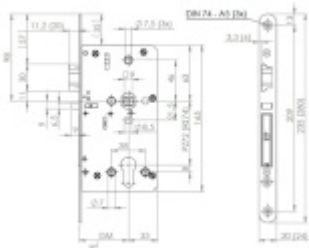

Panikové kování - zámek + kování, elektronická kontrola přístupu Pravé dovnitř otevírané, Comfort

ID produktu: 23779

Kompletní sada kování pro panikové dveře s bezdrátovým elektronickým zámekem na baterii.

Univerzální řešení pro případy, kdy je potřeba instalovat do dveří panikový zámek s elektronickou kontrolou vstupu. Z vnitřní strany dveří lze dveře otevřít pouhým stiskem kliky. Vnější strana dveří je kontrolována elektronicky.

Zámek je v provozu na baterii. Není potřeba nijak upravovat dveře a zárubeň kvůli instalaci kabeláže. Zámek se instaluje přímo do dveří bez speciální přípravy a bezdrátově komunikuje s řídicí jednotkou I/O.

Hlavní přednosti bateriového zámku a panikové sady

- Nepotřebujete kabeláž k zámku
- Není vyžadována průchodka v zárubni
- Rychlá výměna za klasický mechanický zámek
- Zámek okamžitě v provozu po zabudování do dveří
- Vhodné pro rekonstrukce starých dveří
- Jednoduchá a rychlá integrace do stávajících přístupových systémů
- Ovládání dveří bez omezení
- Zámek s I/O modulem je kompatibilní se všemi druhy ovládání
- Zámek i kování jsou dle EN 179
- Zámek je samozamykací
- V nouzovém stavu lze zámek otevřít klíčem

Nepotřebujete žádnou instalaci kabeláže a průchodky mezi dveřním křídlem a zárubní.

Řídicí jednotku I/O lze připojit k jakémukoliv zařízení (bez ohledu na výrobce), které bude ovládat otevření zámku (spínač, intercom, čtečka karet nebo otisků prstů)

Sada obsahuje tyto komponenty: