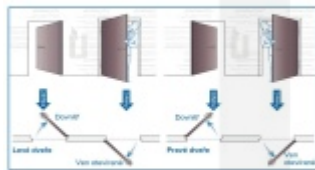

Panikové kování - zámek + kování, elektronická kontrola přístupu Pravé dovnitř otevírané, Comfort

ID produktu: 23779

Kompletní sada kování pro panikové dveře s bezdrátovým elektronickým zámekem na baterii.

Univerzální řešení pro případy, kdy je potřeba instalovat do dveří panikový zámek s elektronickou kontrolou vstupu. Z vnitřní strany dveří lze dveře otevřít pouhým stiskem kliky. Vnější strana dveří je kontrolována elektronicky.

Zámek je v provozu na baterii. Není potřeba nijak upravovat dveře a zárubeň kvůli instalaci kabeláže. Zámek se instaluje přímo do dveří bez speciální přípravy a bezdrátově komunikuje s řídicí jednotkou I/O.

Hlavní přednosti bateriového zámku a panikové sady

- Nepotřebujete kabeláž k zámku
- Není vyžadována průchodka v zárubni
- Rychlá výměna za klasický mechanický zámek
- Zámek okamžitě v provozu po zabudování do dveří
- Vhodné pro rekonstrukce starých dveří
- Jednoduchá a rychlá integrace do stávajících přístupových systémů
- Ovládání dveří bez omezení
- Zámek s I/O modulem je kompatibilní se všemi druhy ovládání
- Zámek i kování jsou dle EN 179
- Zámek je samozamykací
- V nouzovém stavu lze zámek otevřít klíčem

Nepotřebujete žádnou instalaci kabeláže a průchodky mezi dveřním křídlem a zárubní.

Řídicí jednotku I/O lze připojit k jakémukoliv zařízení (bez ohledu na výrobce), které bude ovládat otevření zámku (spínač, intercom, čtečka karet nebo otisků prstů)

Sada obsahuje tyto komponenty: