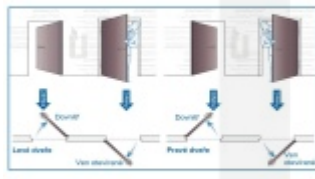

Panikové kování - zámek + kování, elektronická kontrola přístupu Pravé dovnitř otevírané, Comfort

ID produktu: 23779

Kompletní sada kování pro panikové dveře s bezdrátovým elektronickým zámekem na baterii.

Univerzální řešení pro případy, kdy je potřeba instalovat do dveří panikový zámek s elektronickou kontrolou vstupu. Z vnitřní strany dveří lze dveře otevřít pouhým stiskem kliky. Vnější strana dveří je kontrolována elektronicky.

Zámek je v provozu na baterii. Není potřeba nijak upravovat dveře a zárubeň kvůli instalaci kabeláže. Zámek se instaluje přímo do dveří bez speciální přípravy a bezdrátově komunikuje s řídicí jednotkou I/O.

Hlavní přednosti bateriového zámku a panikové sady

- Nepotřebujete kabeláž k zámku
- Není vyžadována průchodka v zárubni
- Rychlá výměna za klasický mechanický zámek
- Zámek okamžitě v provozu po zabudování do dveří
- Vhodné pro rekonstrukce starých dveří
- Jednoduchá a rychlá integrace do stávajících přístupových systémů
- Ovládání dveří bez omezení
- Zámek s I/O modulem je kompatibilní se všemi druhy ovládání
- Zámek i kování jsou dle EN 179
- Zámek je samozamykací
- V nouzovém stavu lze zámek otevřít klíčem

Nepotřebujete žádnou instalaci kabeláže a průchodky mezi dveřním křídlem a zárubní.

Řídicí jednotku I/O lze připojit k jakémukoliv zařízení (bez ohledu na výrobce), které bude ovládat otevření zámku (spínač, intercom, čtečka karet nebo otisků prstů)

Sada obsahuje tyto komponenty: