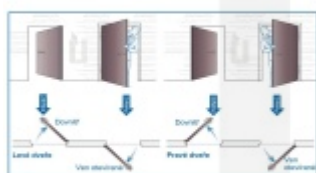

Produktový list

platný k 28. 4. 2026

luxusnikovani.cz
DELIVERED BY EFB

Panikové kování - zámek + kování, elektronická kontrola přístupu Levé ven otevírané, Premium

ID produktu: 23780

Kompletní sada kování pro panikové dveře s bezdrátovým elektronickým zámkem na baterii.

Univerzální řešení pro případy, kdy je potřeba instalovat do dveří panikový zámek s elektronickou kontrolou vstupu. Z vnitřní strany dveří lze dveře otevřít pouhým stiskem kliky. Vnější strana dveří je kontrolována elektronicky.

Záмок je v provozu na baterii. Není potřeba nijak upravovat dveře a zárubeň kvůli instalaci kabeláže. Záмок se instaluje přímo do dveří bez speciální přípravy a bezdrátově komunikuje s řídicí jednotkou I/O.

Hlavní přednosti bateriového zámku a panikové sady

- Nepotřebujete kabeláž k zámku
- Není vyžadována průchodka v zárubni
- Rychlá výměna za klasický mechanický zámek
- Záмок okamžitě v provozu po zabudování do dveří
- Vhodné pro rekonstrukce starých dveří
- Jednoduchá a rychlá integrace do stávajících přístupových systémů
- Ovládání dveří bez omezení
- Záмок s I/O modulem je kompatibilní se všemi druhy ovládání
- Záмок i kování jsou dle EN 179
- Záмок je samozamykací
- V nouzovém stavu lze záмок otevřít klíčem

Nepotřebujete žádnou instalaci kabeláže a průchodky mezi dveřním křídlem a zárubní.

Řídicí jednotku I/O lze připojit k jakémukoliv zařízení (bez ohledu na výrobce), které bude ovládat otevření zámku (spínač, intercom, čtečka karet nebo otisků prstů)

Sada obsahuje tyto komponenty: