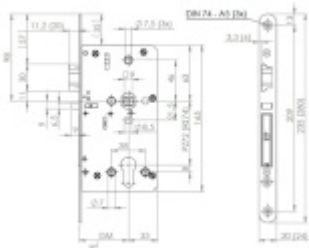

Sada obsahuje tyto komponenty:

- [Bateriový panikový zámek Ülock](#)
- [Komunikační modul I/O](#)
- [Paniková klika Südmetall TopSpeed](#)
- [Dělený čtyřhran](#)

Zámek může mít rozteč 72 mm / 90 mm / 92 mm

Čelo zámku : 20 x 235 mm nebo 24 x 235 mm

Otevírání ve směru úniku nebo proti směru úniku

ÜLOCK je nabízen ve dvou variantách:

ÜLOCK Premium bezdrátový bezpečnostní zámek obsahuje osvědčení DIN 18250, DIN EN 179, DIN EN 1125 a DIN EN 14846.