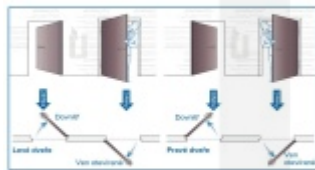

Panikové kování - zámek + kování, elektronická kontrola přístupu Levé ven otevírané, Comfort

ID produktu: 23781

Kompletní sada kování pro panikové dveře s bezdrátovým elektronickým zámekem na baterii.

Univerzální řešení pro případy, kdy je potřeba instalovat do dveří panikový zámek s elektronickou kontrolou vstupu. Z vnitřní strany dveří lze dveře otevřít pouhým stiskem kliky. Vnější strana dveří je kontrolována elektronicky.

Zámek je v provozu na baterii. Není potřeba nijak upravovat dveře a zárubeň kvůli instalaci kabeláže. Zámek se instaluje přímo do dveří bez speciální přípravy a bezdrátově komunikuje s řídicí jednotkou I/O.

Hlavní přednosti bateriového zámku a panikové sady

- Nepotřebujete kabeláž k zámku
- Není vyžadována průchodka v zárubni
- Rychlá výměna za klasický mechanický zámek
- Zámek okamžitě v provozu po zabudování do dveří
- Vhodné pro rekonstrukce starých dveří
- Jednoduchá a rychlá integrace do stávajících přístupových systémů
- Ovládání dveří bez omezení
- Zámek s I/O modulem je kompatibilní se všemi druhy ovládání
- Zámek i kování jsou dle EN 179
- Zámek je samozamykací
- V nouzovém stavu lze zámek otevřít klíčem

Nepotřebujete žádnou instalaci kabeláže a průchodky mezi dveřním křídlem a zárubní.

Řídicí jednotku I/O lze připojit k jakémukoliv zařízení (bez ohledu na výrobce), které bude ovládat otevření zámku (spínač, intercom, čtečka karet nebo otisků prstů)

Sada obsahuje tyto komponenty: