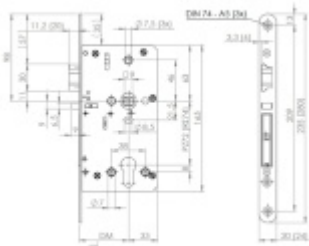

Panikové kování - zámek + kování, elektronická kontrola přístupu Levé dovnitř otevírané, Premium

ID produktu: 23782

Kompletní sada kování pro panikové dveře s bezdrátovým elektronickým zámekem na baterii.

Univerzální řešení pro případy, kdy je potřeba instalovat do dveří panikový zámek s elektronickou kontrolou vstupu. Z vnitřní strany dveří lze dveře otevřít pouhým stiskem kliky. Vnější strana dveří je kontrolována elektronicky.

Zámek je v provozu na baterii. Není potřeba nijak upravovat dveře a zárubeň kvůli instalaci kabeláže. Zámek se instaluje přímo do dveří bez speciální přípravy a bezdrátově komunikuje s řídicí jednotkou I/O.

Hlavní přednosti bateriového zámku a panikové sady

- Nepotřebujete kabeláž k zámku
- Není vyžadována průchodka v zárubni
- Rychlá výměna za klasický mechanický zámek
- Zámek okamžitě v provozu po zabudování do dveří
- Vhodné pro rekonstrukce starých dveří
- Jednoduchá a rychlá integrace do stávajících přístupových systémů
- Ovládání dveří bez omezení
- Zámek s I/O modulem je kompatibilní se všemi druhy ovládání
- Zámek i kování jsou dle EN 179
- Zámek je samozamykací
- V nouzovém stavu lze zámek otevřít klíčem

Nepotřebujete žádnou instalaci kabeláže a průchodky mezi dveřním křídlem a zárubní.

Řídicí jednotku I/O lze připojit k jakémukoliv zařízení (bez ohledu na výrobce), které bude ovládat otevření zámku (spínač, intercom, čtečka karet nebo otisků prstů)

Sada obsahuje tyto komponenty: