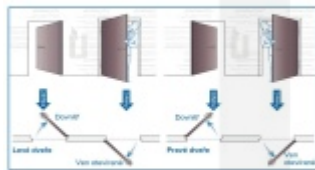

Panikové kování - zámek + kování, elektronická kontrola přístupu Levé dovnitř otevírané, Premium

ID produktu: 23782

Kompletní sada kování pro panikové dveře s bezdrátovým elektronickým zámekem na baterii.

Univerzální řešení pro případy, kdy je potřeba instalovat do dveří panikový zámek s elektronickou kontrolou vstupu. Z vnitřní strany dveří lze dveře otevřít pouhým stiskem kliky. Vnější strana dveří je kontrolována elektronicky.

Zámek je v provozu na baterii. Není potřeba nijak upravovat dveře a zárubeň kvůli instalaci kabeláže. Zámek se instaluje přímo do dveří bez speciální přípravy a bezdrátově komunikuje s řídicí jednotkou I/O.

Hlavní přednosti bateriového zámku a panikové sady

- Nepotřebujete kabeláž k zámku
- Není vyžadována průchodka v zárubni
- Rychlá výměna za klasický mechanický zámek
- Zámek okamžitě v provozu po zabudování do dveří
- Vhodné pro rekonstrukce starých dveří
- Jednoduchá a rychlá integrace do stávajících přístupových systémů
- Ovládání dveří bez omezení
- Zámek s I/O modulem je kompatibilní se všemi druhy ovládání
- Zámek i kování jsou dle EN 179
- Zámek je samozamykací
- V nouzovém stavu lze zámek otevřít klíčem

Nepotřebujete žádnou instalaci kabeláže a průchodky mezi dveřním křídlem a zárubní.

Řídicí jednotku I/O lze připojit k jakémukoliv zařízení (bez ohledu na výrobce), které bude ovládat otevření zámku (spínač, intercom, čtečka karet nebo otisků prstů)

Sada obsahuje tyto komponenty: