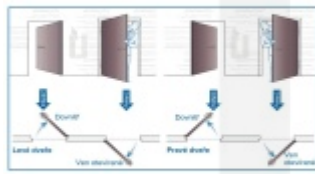

Produktový list

platný k 26. 4. 2026

luxusnikovani.cz
DELIVERED BY EFB

Panikové kování - zámek + kování, elektronická kontrola přístupu Levé dovnitř otevírané, Comfort

ID produktu: 23783

Kompletní sada kování pro panikové dveře s bezdrátovým elektronickým zámekem na baterii.

Univerzální řešení pro případy, kdy je potřeba instalovat do dveří panikový zámek s elektronickou kontrolou vstupu. Z vnitřní strany dveří lze dveře otevřít pouhým stiskem kliky. Vnější strana dveří je kontrolována elektronicky.

Zámek je v provozu na baterii. Není potřeba nijak upravovat dveře a zárubeň kvůli instalaci kabeláže. Zámek se instaluje přímo do dveří bez speciální přípravy a bezdrátově komunikuje s řídicí jednotkou I/O.

Hlavní přednosti bateriového zámku a panikové sady

- Nepotřebujete kabeláž k zámku
- Není vyžadována průchodka v zárubni
- Rychlá výměna za klasický mechanický zámek
- Zámek okamžitě v provozu po zabudování do dveří
- Vhodné pro rekonstrukce starých dveří
- Jednoduchá a rychlá integrace do stávajících přístupových systémů
- Ovládání dveří bez omezení
- Zámek s I/O modulem je kompatibilní se všemi druhy ovládání
- Zámek i kování jsou dle EN 179
- Zámek je samozamykací
- V nouzovém stavu lze zámek otevřít klíčem

Nepotřebujete žádnou instalaci kabeláže a průchodky mezi dveřním křídlem a zárubní.

Řídicí jednotku I/O lze připojit k jakémukoliv zařízení (bez ohledu na výrobce), které bude ovládat otevření zámku (spínač, intercom, čtečka karet nebo otisků prstů)

Sada obsahuje tyto komponenty: