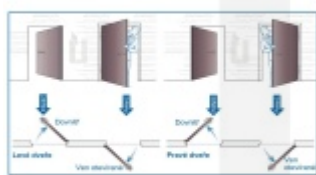

Produktový list

platný k 10. 6. 2026

luxusnikovani.cz
DELIVERED BY EFB

Panikové kování - zámek + kování, elektronická kontrola přístupu Levé dovnitř otevírané, Comfort

ID produktu: 23783

Kompletní sada kování pro panikové dveře s bezdrátovým elektronickým zámekem na baterii.

Univerzální řešení pro případy, kdy je potřeba instalovat do dveří panikový zámek s elektronickou kontrolou vstupu. Z vnitřní strany dveří lze dveře otevřít pouhým stiskem kliky. Vnější strana dveří je kontrolována elektronicky.

Zámek je v provozu na baterii. Není potřeba nijak upravovat dveře a zárubeň kvůli instalaci kabeláže. Zámek se instaluje přímo do dveří bez speciální přípravy a bezdrátově komunikuje s řídicí jednotkou I/O.

Hlavní přednosti bateriového zámku a panikové sady

- Nepotřebujete kabeláž k zámku
- Není vyžadována průchodka v zárubni
- Rychlá výměna za klasický mechanický zámek
- Zámek okamžitě v provozu po zabudování do dveří
- Vhodné pro rekonstrukce starých dveří
- Jednoduchá a rychlá integrace do stávajících přístupových systémů
- Ovládání dveří bez omezení
- Zámek s I/O modulem je kompatibilní se všemi druhy ovládání
- Zámek i kování jsou dle EN 179
- Zámek je samozamykací
- V nouzovém stavu lze zámek otevřít klíčem

Nepotřebujete žádnou instalaci kabeláže a průchodky mezi dveřním křídlem a zárubní.

Řídicí jednotku I/O lze připojit k jakémukoliv zařízení (bez ohledu na výrobce), které bude ovládat otevření zámku (spínač, intercom, čtečka karet nebo otisků prstů)

Sada obsahuje tyto komponenty: