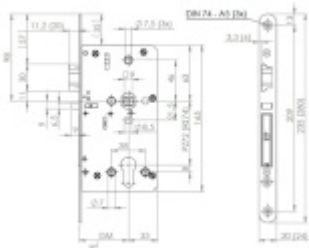

Produktový list

platný k 26. 4. 2026

luxusnikovani.cz
DELIVERED BY EFB

Panikové kování - zámek + kování, elektronická kontrola přístupu Levé dovnitř otevírané, Comfort

ID produktu: 23783

Kompletní sada kování pro panikové dveře s bezdrátovým elektronickým zámekem na baterii.

Univerzální řešení pro případy, kdy je potřeba instalovat do dveří panikový zámek s elektronickou kontrolou vstupu. Z vnitřní strany dveří lze dveře otevřít pouhým stiskem kliky. Vnější strana dveří je kontrolována elektronicky.

Zámek je v provozu na baterii. Není potřeba nijak upravovat dveře a zárubeň kvůli instalaci kabeláže. Zámek se instaluje přímo do dveří bez speciální přípravy a bezdrátově komunikuje s řídicí jednotkou I/O.

Hlavní přednosti bateriového zámku a panikové sady

- Nepotřebujete kabeláž k zámku
- Není vyžadována průchodka v zárubni
- Rychlá výměna za klasický mechanický zámek
- Zámek okamžitě v provozu po zabudování do dveří
- Vhodné pro rekonstrukce starých dveří
- Jednoduchá a rychlá integrace do stávajících přístupových systémů
- Ovládání dveří bez omezení
- Zámek s I/O modulem je kompatibilní se všemi druhy ovládání
- Zámek i kování jsou dle EN 179
- Zámek je samozamykací
- V nouzovém stavu lze zámek otevřít klíčem

Nepotřebujete žádnou instalaci kabeláže a průchodky mezi dveřním křídlem a zárubní.

Řídicí jednotku I/O lze připojit k jakémukoliv zařízení (bez ohledu na výrobce), které bude ovládat otevření zámku (spínač, intercom, čtečka karet nebo otisků prstů)

Sada obsahuje tyto komponenty: