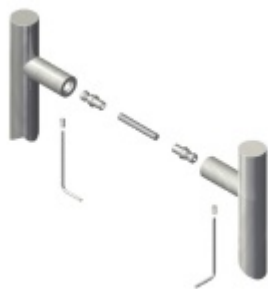

Dveřní madlo Súdmetall Paros

ID produktu: 23791

Nerez kartáčovaná

Spojovací materiál nutno objednat samostatně

Průměr madla 25 mm

Vaše cena bez DPH

3 345 Kč

Vaše cena s DPH

4 047,45 Kč

Zobrazit produkt

PŘÍSLUŠENSTVÍ

**Párové propojení madel
Südmetall (dřevo, plast,
hliník)**

Süd-Metall

OD 599 Kč

5 pracovních dní

**Skryté, jednostranné
upevnění madel Südmetall
(dřevo, plast, hliník)**