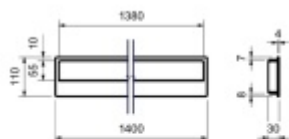

Dveřní madlo Südmetall zapuštěné

Nerezové zapuštěné dveřní madlo.

Madlo se do otvoru vlepuje.

Hloubka: 30 mm

Tloušťka materiálu 4 mm.

Délka 500 nebo 1400 mm

500 mm

[Dveřní madlo Südmetall zapuštěné
500 mm](#)

DETAIL

5 pracovních dní **8 588 Kč bez DPH**
10 391,48 Kč s DPH

1400 mm

[Dveřní madlo Südmetall zapuštěné
1400 mm](#)

DETAIL

5 pracovních dní **19 688 Kč bez DPH**
23 822,48 Kč s DPH