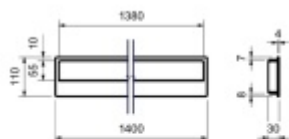

## Dveřní madlo Südmetail zapuštěné

Nerezové zapuštěné dveřní madlo.

Madlo se do otvoru vlepuje.

Hloubka: 30 mm

Tloušťka materiálu 4 mm.

Délka 500 nebo 1400 mm

### 500 mm

[Dveřní madlo Südmetail zapuštěné  
500 mm](#)

DETAIL

5 pracovních dní **8 588 Kč bez DPH**  
10 391,48 Kč s DPH

### 1400 mm

[Dveřní madlo Südmetail zapuštěné  
1400 mm](#)

DETAIL

5 pracovních dní **19 688 Kč bez DPH**  
23 822,48 Kč s DPH