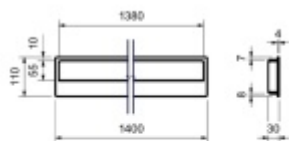

Dveřní madlo Südmetail zapuštěné

Nerezové zapuštěné dveřní madlo.

Madlo se do otvoru vlepuje.

Hloubka: 30 mm

Tloušťka materiálu 4 mm.

Délka 500 nebo 1400 mm

500 mm

[Dveřní madlo Südmetail zapuštěné
500 mm](#)

DETAIL

5 pracovních dní **350,53 € bez DPH**
424,14 € s DPH

1400 mm

[Dveřní madlo Südmetail zapuštěné
1400 mm](#)

DETAIL

5 pracovních dní **803,59 € bez DPH**
972,35 € s DPH