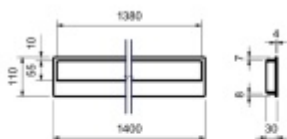

## Dveřní madlo Südmetail zapuštěné 1400 mm

ID produktu: 23793

Nerezové zapuštěné dveřní madlo.

Madlo se do otvoru vlepuje.

Hloubka: 30 mm

Tloušťka materiálu 4 mm.

Délka 500 nebo 1400 mm

**Vaše cena bez DPH**