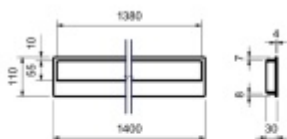

## Dveřní madlo Súdmetall zapuštěné 1400 mm

ID produktu: 23793

Nerezové zapuštěné dveřní madlo.

Madlo se do otvoru vlepuje.

Hloubka: 30 mm

Tloušťka materiálu 4 mm.

Délka 500 nebo 1400 mm

**Vaše cena bez DPH**