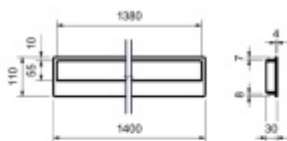

## Dveřní madlo Südmetail zapuštěné 500 mm

ID produktu: 23794

Nerezové zapuštěné dveřní madlo.

Madlo se do otvoru vlepuje.

Hloubka: 30 mm

Tloušťka materiálu 4 mm.

Délka 500 nebo 1400 mm

**Vaše cena bez DPH**