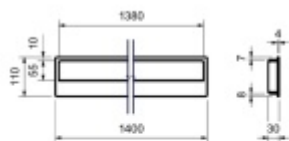

Produktový list

platný k 23. 4. 2026

luxusnikovani.cz
DELIVERED BY EFB

Dveřní madlo Südmetail zapuštěné 500 mm

ID produktu: 23794

Nerezové zapuštěné dveřní madlo.

Madlo se do otvoru vlepuje.

Hloubka: 30 mm

Tloušťka materiálu 4 mm.

Délka 500 nebo 1400 mm

Vaše cena bez DPH

350,53 €

Vaše cena s DPH

424,14 €

Zobrazit produkt

PŘÍSLUŠENSTVÍ