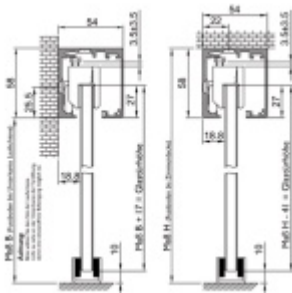

## Kování pro skleněné posuvné dveře Südmetall Graz černá

Sada kování pro posuvné skleněné dveře v černé barvě

Tloušťka skla 8-10 mm ESG nebo VSG

Lišta s povrchovou úpravou černá matná

Montáž je možná na zeď nebo stěnu

Dostupné jsou varianty s koncovým dorazem na pevno nebo s automatickým pomalým dojezdem z obou stran.

Váha dveřní může být v rozmezí 60-80 kg.

**!! Při délce lišty přesahující 2100 mm bude dopravné kalkulováno individuálně. Cenu za dopravu sdělíme po objednání případně jí můžete poptat předem. Dopravné je realizováno přímo z výrobního závodu v zahraničí !!**

### 2000 mm

[Kování pro skleněné posuvné dveře Südmetail Graz černá 2000 mm, Pevný dojezd](#)

DETAIL

5 pracovních dní **8 400 Kč bez DPH**  
10 164 Kč s DPH

[Kování pro skleněné posuvné dveře Südmetail Graz černá 2000 mm, Automatický dojezd](#)