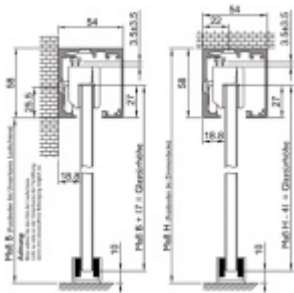

## Kování pro skleněné posuvné dveře Südmetall Graz černá

Sada kování pro posuvné skleněné dveře v černé barvě

Tloušťka skla 8-10 mm ESG nebo VSG

Lišta s povrchovou úpravou černá matná

Montáž je možná na zeď nebo stěnu

Dostupné jsou varianty s koncovým dorazem na pevno nebo s automatickým pomalým dojezdem z obou stran.

Váha dveřní může být v rozmezí 60-80 kg.

**!! Při délce lišty přesahující 2100 mm bude dopravné kalkulováno individuálně. Cenu za dopravu sdělíme po objednání případně jí můžete poptat předem. Dopravné je realizováno přímo z výrobního závodu v zahraničí !!**

### 2000 mm

[Kování pro skleněné posuvné dveře Südmetall Graz černá 2000 mm, Pevný dojezd](#)

DETAIL

5 pracovních dní **342,86 € bez DPH**  
414,86 € s DPH

[Kování pro skleněné posuvné dveře Südmetall Graz černá 2000 mm, Automatický dojezd](#)