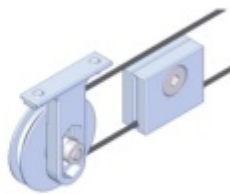

PŘÍSLUŠENSTVÍ

Profil SÜDMETALL Graz pro posuvné dveře

Süd-Metall

OD OD 2 348 Kč

5 pracovních dní

Syncro mechanismus pro profil SÜDMETALL Graz

Süd-Metall

OD 3 398 Kč