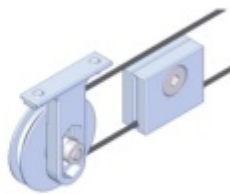

### Profil SÜDMETALL Graz pro posuvné dveře

Süd-Metall

---

**OD OD 95,84 €**

5 pracovních dní

### Syncro mechanismus pro profil SÜDMETALL Graz

Süd-Metall

---

**OD 138,69 €**

5 pracovních dní