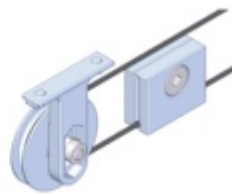

PŘÍSLUŠENSTVÍ

Profil SÜDMETALL Graz pro posuvné dveře

SÜD-METALL

OD OD 97,76 €

5 pracovních dní

Syncro mechanismus pro profil SÜDMETALL Graz

SÜD-METALL

OD 141,47 €