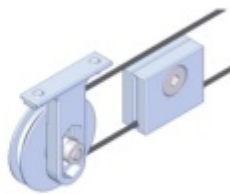

PŘÍSLUŠENSTVÍ

Profil SÜDMETALL Graz pro posuvné dveře

Süd-Metall

OD OD 2 348 Kč

5 pracovních dní

Synchro mechanismus pro profil SÜDMETALL Graz

Süd-Metall

OD 3 398 Kč