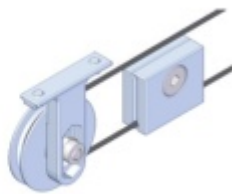

PŘÍSLUŠENSTVÍ

Profil SÜDMETALL Graz pro posuvné dveře

SÜD-METALL

OD OD 95,84 €

5 pracovních dní

Syncro mechanismus pro profil SÜDMETALL Graz

SÜD-METALL

OD 138,69 €