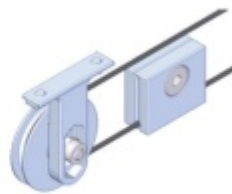

PŘÍSLUŠENSTVÍ

Profil SÜDMETALL Graz pro posuvné dveře

SÜD-METALL

OD OD 95,84 €

5 pracovních dní

Syncro mechanismus pro profil SÜDMETALL Graz

SÜD-METALL

OD 138,69 €