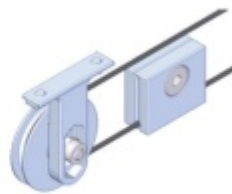

PŘÍSLUŠENSTVÍ

Profil Südmetall Graz pro posuvné dveře

Süd-Metall

OD OD 2 348 Kč

5 pracovních dní

Syncro mechanismus pro profil Südmetall Graz

Süd-Metall

OD 3 398 Kč