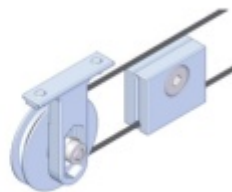

Vaše cena bez DPH

8 400 Kč

Vaše cena s DPH

10 164 Kč

Zobrazit produkt

PŘÍSLUŠENSTVÍ

Profil SÜDMETALL Graz pro posuvné dveře

Süd-Metall