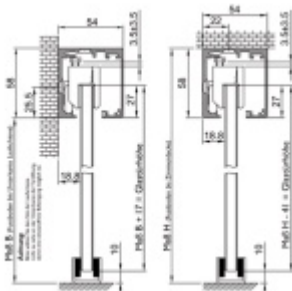

Tloušťka skla 8-10 mm ESG nebo VSG

Lišta s povrchovou úpravou černá matná

Montáž je možná na zeď nebo stěnu

Dostupné jsou varianty s koncovým dorazem na pevno nebo s automatickým pomalým dojezdem z obou stran.

Váha dveřní může být v rozmezí 60-80 kg.

!! Při délce lišty přesahující 2100 mm bude dopravné kalkulováno individuálně. Cenu za dopravu sdělíme po objednání případně jí můžete poptat předem. Dopravné je realizováno přímo z výrobního závodu v zahraničí !!