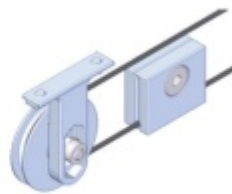

### Profil SÜDMETALL Graz pro posuvné dveře

Süd-Metall

---

**OD OD 95,84 €**

5 pracovních dní

### Syncro mechanismus pro profil SÜDMETALL Graz

Süd-Metall

---

**OD 138,69 €**

5 pracovních dní