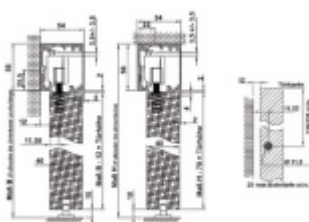

## Kování pro dřevěné posuvné dveře Südmetail Graz černá

Kompletní set pro posuvné dřevěné dveře instalované před stěnu na nebo na strop v liště

Maximální váha křídla: 80 kg s pevným dojezdem / 60 kg s automatickým dojezdem

Profil je v černé barvě

Sestava obsahuje:

1x profil (délka 2000 mm nebo 2400), 2x koncový doraz, 2x vozík, 1x vodící element pro dřevo na zem, 2 x koncovka

**!! Při délce lišty přesahující 2100 mm bude dopravné kalkulováno individuálně. Cenu za dopravu sdělíme po objednání případně jí můžete poptat předem. Doprava je realizována přímo z výrobního závodu v zahraničí !!**