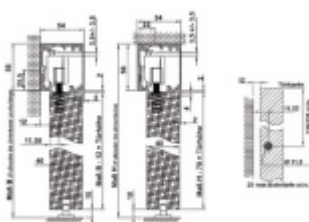

2000 mm

[Kování pro dřevěné posuvné dveře Südmetall Graz černá 2000 mm, Pevný dojezd](#)

DETAIL

5 pracovních dní **13 778 Kč bez DPH**
16 671,38 Kč s DPH

[Kování pro dřevěné posuvné dveře Südmetall Graz černá 2000 mm, Automatický dojezd](#)

DETAIL

5 pracovních dní **15 008 Kč bez DPH**
18 159,68 Kč s DPH

2400 mm

[Kování pro dřevěné posuvné dveře Südmetall Graz černá 2400 mm, Pevný dojezd](#)

DETAIL

5 pracovních dní **14 765 Kč bez DPH**
17 865,66 Kč s DPH

[Kování pro dřevěné posuvné dveře Südmetall Graz černá 2400 mm, Automatický dojezd](#)

DETAIL

5 pracovních dní **16 023 Kč bez DPH**
19 387,84 Kč s DPH