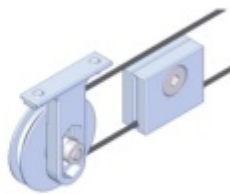

PŘÍSLUŠENSTVÍ