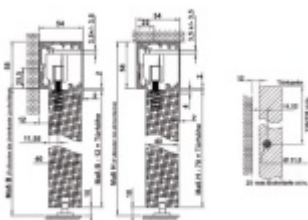

## Kování pro dřevěné posuvné dveře Südmetall Graz černá 2400 mm, Automatický dojezd

ID produktu: 23801

Kompletní set pro posuvné dřevěné dveře instalované před stěnu na nebo na strop v liště

Maximální váha křídla: 80 kg s pevným dojezdem / 60 kg s automatickým dojezdem

Profil je v černé barvě

Sestava obsahuje:

1x profil (délka 2000 mm nebo 2400), 2x koncový doraz, 2x vozík, 1x vodící element pro dřevo na zem, 2 x koncovka

**!! Při délce lišty přesahující 2100 mm bude dopravné kalkulováno individuálně. Cenu za dopravu sdělíme po objednání případně jí můžete poptat předem. Doprava je realizována přímo z výrobního závodu v zahraničí !!**