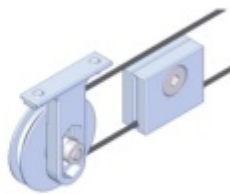

Kování pro dřevěné posuvné dveře Südmetall Graz černá 2000 mm, Automatický dojezd

ID produktu: 23802

Kompletní set pro posuvné dřevěné dveře instalované před stěnu na nebo na strop v liště

Maximální váha křídla: 80 kg s pevným dojezdem / 60 kg s automatickým dojezdem

Profil je v černé barvě

Sestava obsahuje:

1x profil (délka 2000 mm nebo 2400), 2x koncový doraz, 2x vozík, 1x vodící element pro dřevo na zem, 2 x koncovka

!! Při délce lišty přesahující 2100 mm bude dopravné kalkulováno individuálně. Cenu za dopravu sdělíme po objednání případně jí můžete poptat předem. Doprava je realizována přímo z výrobního závodu v zahraničí !!

Vaše cena bez DPH

15 008 Kč

Vaše cena s DPH

18 159,68 Kč

Zobrazit produkt

PŘÍSLUŠENSTVÍ

Profil Südmetall Graz pro posuvné dveře

Süd-Metall