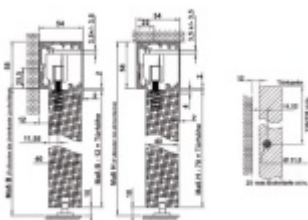

Kování pro dřevěné posuvné dveře Südmetall Graz černá 2000 mm, Automatický dojezd

ID produktu: 23802

Kompletní set pro posuvné dřevěné dveře instalované před stěnu na nebo na strop v liště

Maximální váha křídla: 80 kg s pevným dojezdem / 60 kg s automatickým dojezdem

Profil je v černé barvě

Sestava obsahuje:

1x profil (délka 2000 mm nebo 2400), 2x koncový doraz, 2x vozík, 1x vodící element pro dřevo na zem, 2 x koncovka

!! Při délce lišty přesahující 2100 mm bude dopravné kalkulováno individuálně. Cenu za dopravu sdělíme po objednání případně jí můžete poptat předem. Doprava je realizována přímo z výrobního závodu v zahraničí !!