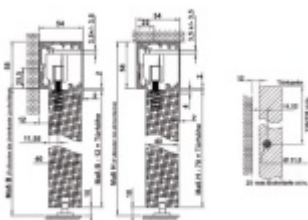

Kování pro dřevěné posuvné dveře Südmetail Graz černá 2400 mm, Pevný dojezd

ID produktu: 23803

Kompletní set pro posuvné dřevěné dveře instalované před stěnu na nebo na strop v liště

Maximální váha křídla: 80 kg s pevným dojezdem / 60 kg s automatickým dojezdem

Profil je v černé barvě

Sestava obsahuje:

1x profil (délka 2000 mm nebo 2400), 2x koncový doraz, 2x vozík, 1x vodící element pro dřevo na zem, 2 x koncovka

!! Při délce lišty přesahující 2100 mm bude dopravné kalkulováno individuálně. Cenu za dopravu sdělíme po objednání případně jí můžete poptat předem. Doprava je realizována přímo z výrobního závodu v zahraničí !!