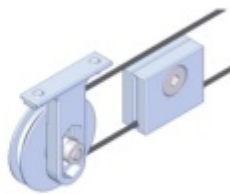

Kování pro dřevěné posuvné dveře Südmetail Graz černá 2400 mm, Pevný dojezd

ID produktu: 23803

Kompletní set pro posuvné dřevěné dveře instalované před stěnu na nebo na strop v liště

Maximální váha křídla: 80 kg s pevným dojezdem / 60 kg s automatickým dojezdem

Profil je v černé barvě

Sestava obsahuje:

1x profil (délka 2000 mm nebo 2400), 2x koncový doraz, 2x vozík, 1x vodící element pro dřevo na zem, 2 x koncovka

!! Při délce lišty přesahující 2100 mm bude dopravné kalkulováno individuálně. Cenu za dopravu sdělíme po objednání případně jí můžete poptat předem. Doprava je realizována přímo z výrobního závodu v zahraničí !!

Vaše cena bez DPH

14 765 Kč

Vaše cena s DPH

17 865,66 Kč

Zobrazit produkt

PŘÍSLUŠENSTVÍ

Profil Südmetall Graz pro posuvné dveře

Süd-Metall